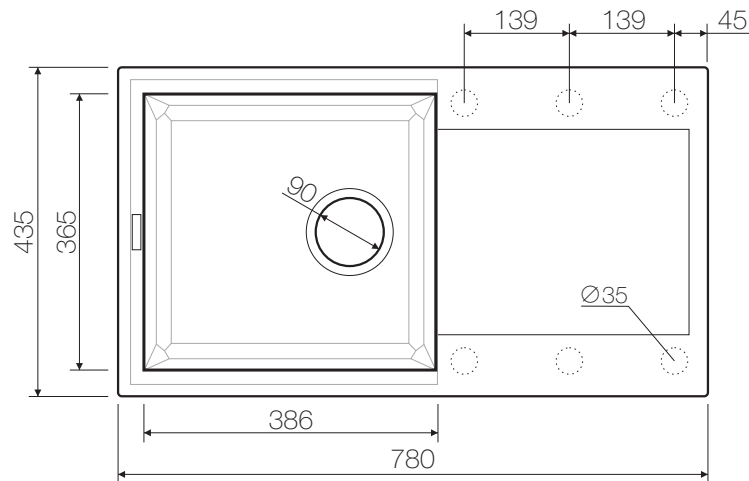

SAKAIME 78

TETOGRANIT

Base 50

BL 4993111 PL 4993196 WH 4993127 EV 4993197
SA 4993113 BE 4993112 CH 4993236 DC 4993195

Weight (kilogram) 8,2

Врезной монтаж

SAKAIME 78

TETOGRANIT

Base 50

BL 4993111 PL 4993196 WH 4993127 EV 4993197
SA 4993113 BE 4993112 CH 4993236 DC 4993195

Weight (kilogram) 8,2