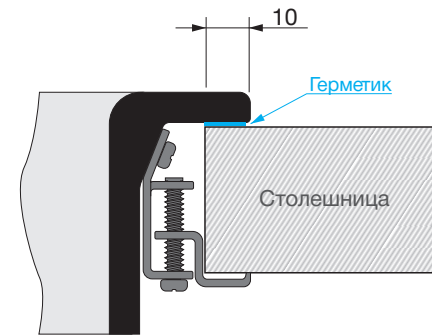

SAKAIME 78

TETOGRANIT

Base 50

BL 4993111 PL 4993196 WH 4993127 EV 4993197
SA 4993113 BE 4993112 CH 4993236 DC 4993195

Weight (kilogram) 8,2

Врезной монтаж

SAKAIME 78

TETOGRANIT

Base 50

BL 4993111 PL 4993196 WH 4993127 EV 4993197
SA 4993113 BE 4993112 CH 4993236 DC 4993195

Weight (kilogram) 8,2