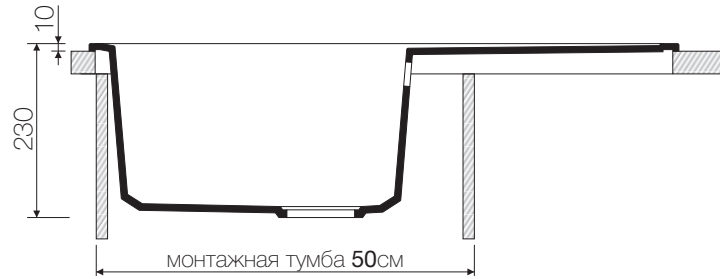

SAKAIME 78

TETOGRANIT

Base 50

BL 4993111 PL 4993196 WH 4993127 EV 4993197
SA 4993113 BE 4993112 CH 4993236 DC 4993195

Weight (kilogram) 8,2

Врезной монтаж

SAKAIME 78

TETOGRANIT

Base 50

BL 4993111 PL 4993196 WH 4993127 EV 4993197
SA 4993113 BE 4993112 CH 4993236 DC 4993195

Weight (kilogram) 8,2