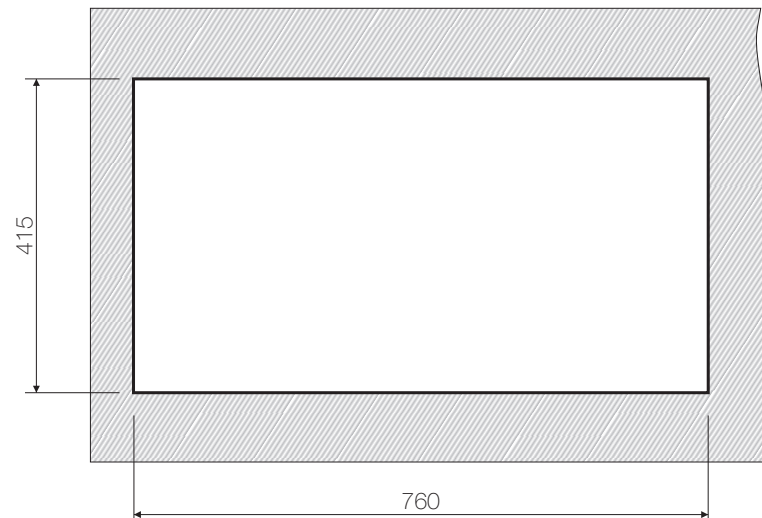

SAKAIME 78

TETOGRANIT

Base 50

BL 4993111 PL 4993196 WH 4993127 EV 4993197
SA 4993113 BE 4993112 CH 4993236 DC 4993195

Weight (kilogram) 8,2

Врезной монтаж

SAKAIME 78

TETOGRANIT

Base 50

BL 4993111 PL 4993196 WH 4993127 EV 4993197
SA 4993113 BE 4993112 CH 4993236 DC 4993195

Weight (kilogram) 8,2