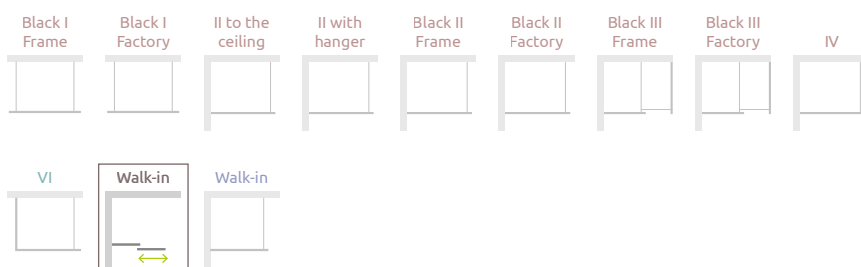

NAVIGATION | МОДЕЛЬНЫЙ РЯД

It is possible to produce a product with a round handle.

Можно заказать дверь с круглой, врезной ручкой.