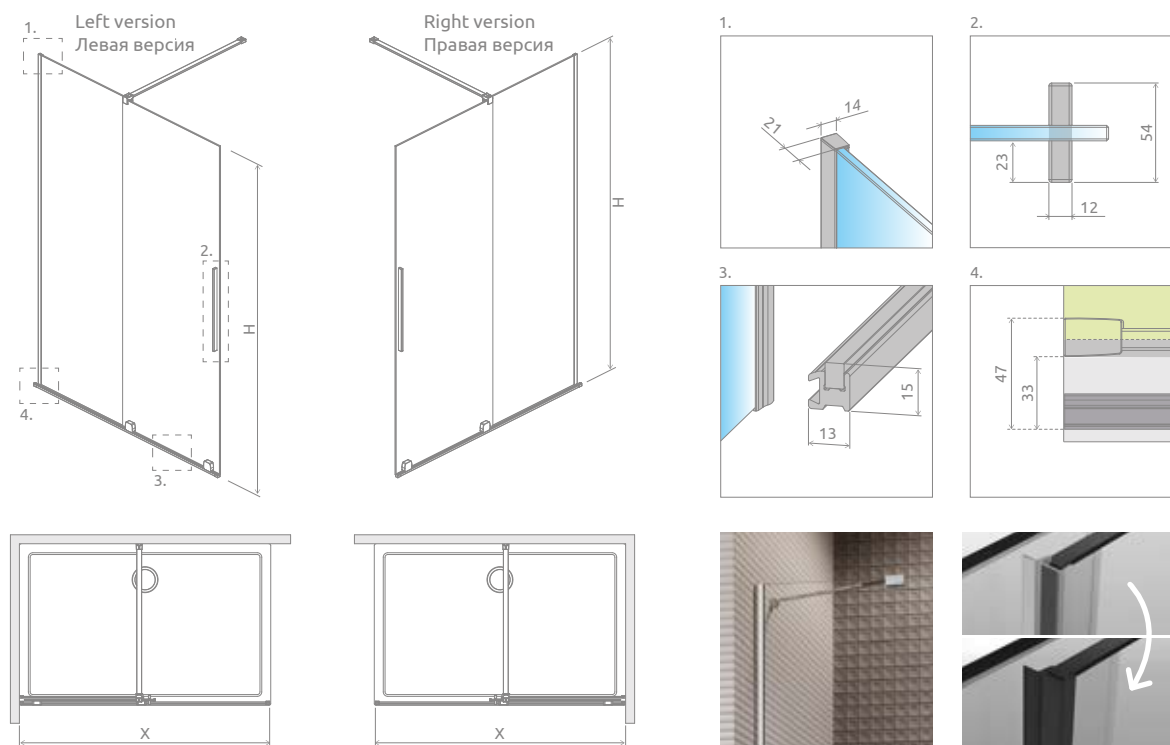

Model | Модель	X	H
Walk-in 100	990-1000	2000
Walk-in 110	1090-1100	2000
Walk-in 120	1190-1200	2000
Walk-in 130	1290-1300	2000
Walk-in 140	1390-1400	2000
Walk-in 150	1490-1500	2000
Walk-in 160	1590-1600	2000

If the width of the front of the cabin (X) ≤ 1400, it is possible to change the perpendicular support bar to the corner one. This option should be clearly stated in the order.

Если общая ширина фронтальной части кабины (X) составляет ≤ 1400мм, тогда вместо поперечного стабилизатора можно заказать скошенный. Ваш выбор укажите в виде пометки к заказу.

There is a possibility of a paid replacement of transparent gaskets (vertical and horizontal) for black gaskets. This option should be clearly stated in the order.

За дополнительную цену можно заменить прозрачные уплотнители (вертикальные и горизонтальный) на уплотнители черного цвета. Ваш выбор укажите в виде пометки к заказу.

ADDITIONAL OPTIONS | ДОПОЛНИТЕЛЬНЫЕ ОПЦИИ

MADE TO MEASURE	GLASS VARIANTS p.4	ENGRAVING ON GLASS	MAGNETIC GASKETS REPLACEMENT POSSIBILITY	HANDLE EXCHANGE OPTION	SHOWER BOARDS	ACCESSORIES
ПОД ЗАКАЗ	ВАРИАНТЫ ЦВЕТА СТЕКЛА стр.6	ГРАВИРОВКА НА СТЕКЛЕ	ЗАМЕНА УПЛОТНИТЕЛЕЙ	ЗАМЕНА РУЧЕК	ТРАПЫ И ДУШЕВЫЕ ПЛИТЫ	АКСЕССУАРЫ

It is possible to make the product with a railing handle (in chrome or black) which also functions as a towel hanger.

Можно заказать дверь с полотенцедержателем вместо обычной ручки. Держатель для полотенца доступен только в цвете: хром и Black.