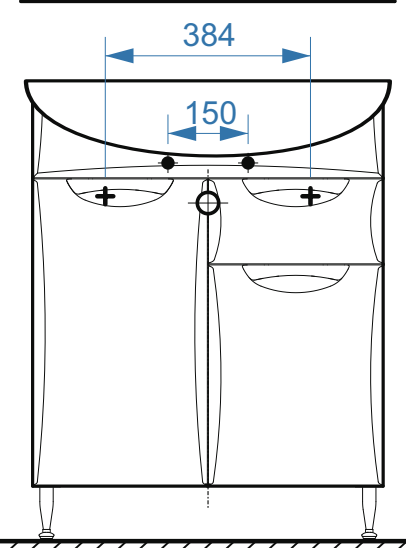

Сонет-Сити – 450

Сонет-Верона – 700

Сонет-Верона – 700-01

Сонет-Арктикаити – 850

- вывод труб водоснабжения
- ⊕ вывод труб канализации
- ⊕ крепление навесов
- ⚡ подключение электрического провода