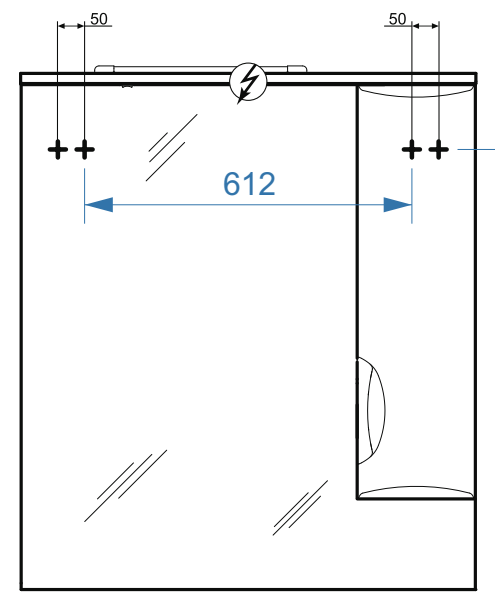

Сонет-Сити – 450

Сонет-Верона – 700

Сонет-Верона – 700-01

Сонет-Арктикаити – 850

- вывод труб водоснабжения
- ⊕ вывод труб канализации
- ⊕ крепление навесов
- ⚡ подключение электрического провода