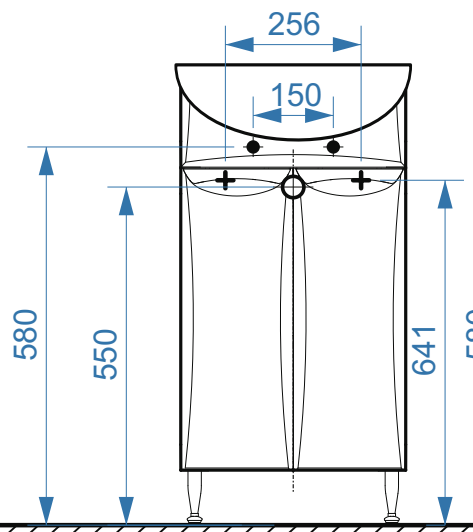

Сонет-Сити – 450

Сонет-Верона – 700

Сонет-Верона – 700-01

Сонет-Арктикаити – 850

- вывод труб водоснабжения
- ⊕ вывод труб канализации
- ⊕ крепление навесов
- ⚡ подключение электрического провода