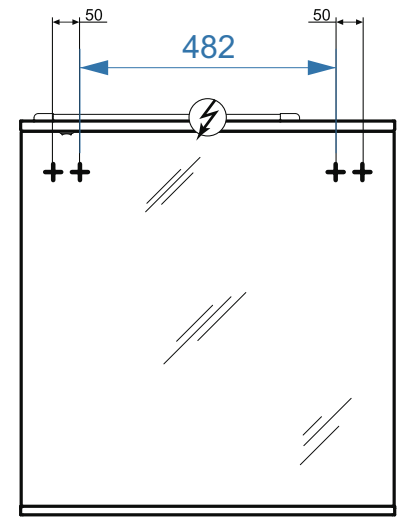

Сонет-Сити – 450

Сонет-Верона – 700

Сонет-Верона – 700-01

Сонет-Арктикаити – 850

- вывод труб водоснабжения
- ⊕ вывод труб канализации
- ⊕ крепление навесов
- ⚡ подключение электрического провода