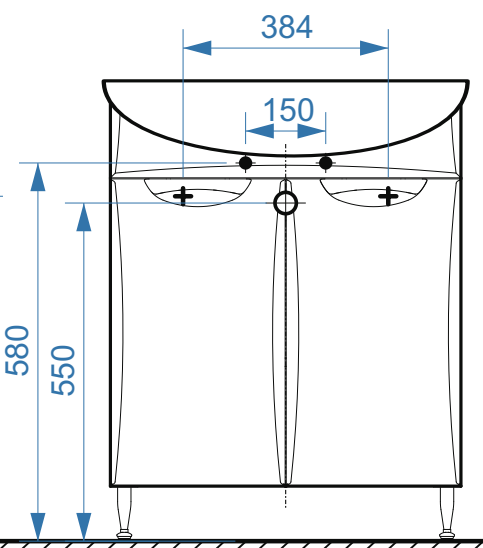

Сонет-Сити – 450

Сонет-Верона – 700

Сонет-Верона – 700-01

Сонет-Арктикаити – 850

- вывод труб водоснабжения
- ⊕ вывод труб канализации
- ⊕ крепление навесов
- ⚡ подключение электрического провода