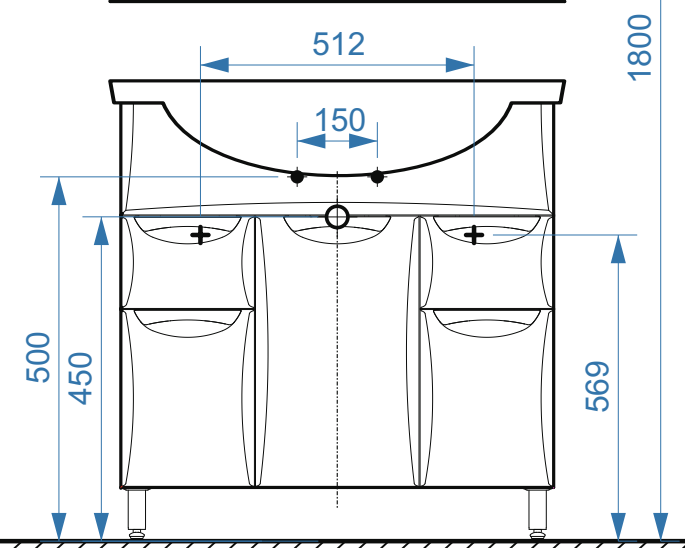

Сонет-Сити – 450

Сонет-Верона – 700

Сонет-Верона – 700-01

Сонет-Арктикаити – 850

- вывод труб водоснабжения
- ⊕ вывод труб канализации
- ⊕ крепление навесов
- ⚡ подключение электрического провода