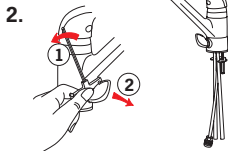

158203V

Oras Vienda

ORAS GROUP
Isometsäntie 2
P.O. Box 40
FI-26101 Rauma
Finland
Tel. +358 2 83 161
Fax +358 2 831 6300
Info.Finland@oras.com