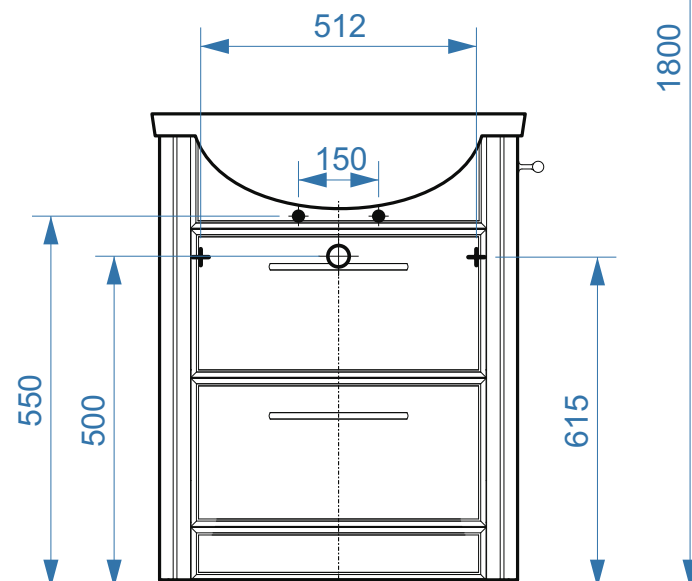

Омега-650

Омега-650-01К

коллекция «Омега»
Схема монтажа

- вывод труб водоснабжения
- ⊕ вывод труб канализации
- + крепление навесов
- ⚡ подключение электрического провода