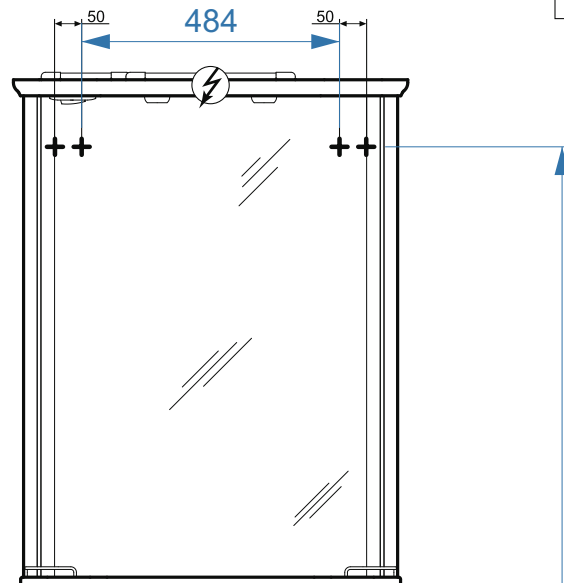

Омега-650

Омега-650-01К

коллекция «Омега»
Схема монтажа

- вывод труб водоснабжения
- ⊕ вывод труб канализации
- + крепление навесов
- ⚡ подключение электрического провода