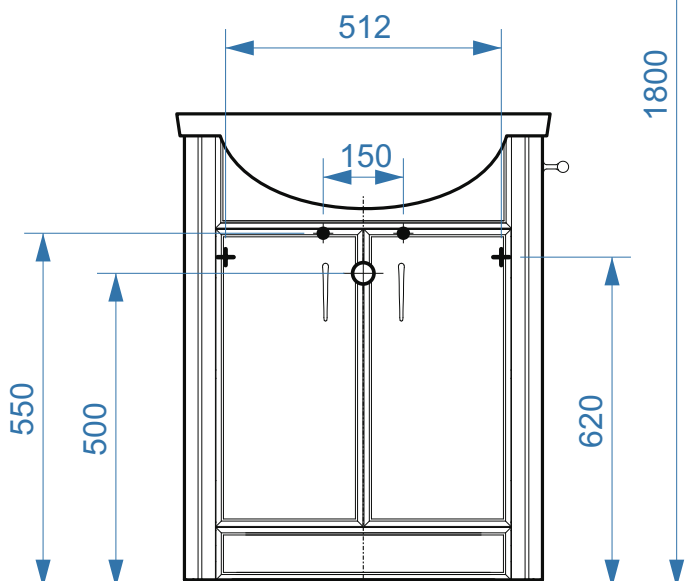

Омега-650

Омега-650-01К

коллекция «Омега»
Схема монтажа

- вывод труб водоснабжения
- ⊕ вывод труб канализации
- + крепление навесов
- ⚡ подключение электрического провода