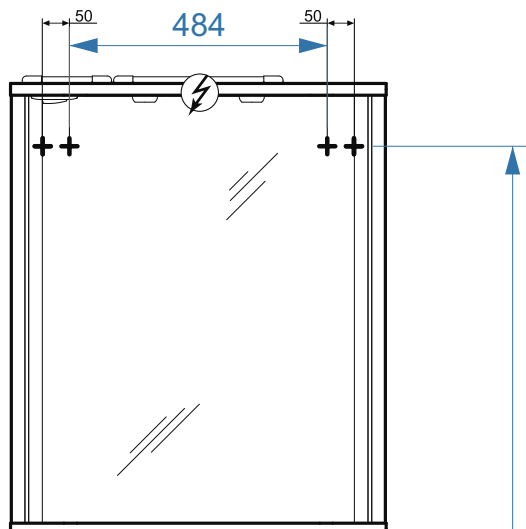

Омега-650

Омега-650-01К

коллекция «Омега»
Схема монтажа

- вывод труб водоснабжения
- ⊕ вывод труб канализации
- + крепление навесов
- ⚡ подключение электрического провода