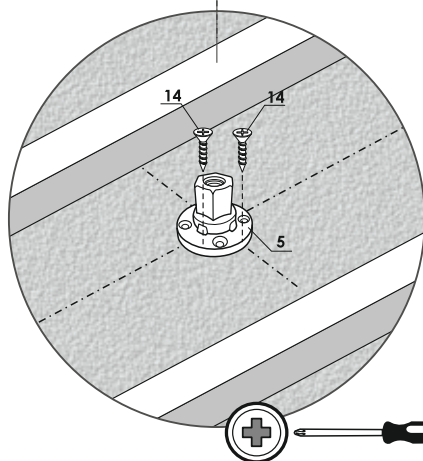

ВНИМАНИЕ!

Перед началом монтажа необходимо выдержать ванну при комнатной температуре не менее 2-х часов, а в зимнее время – не менее 24 часов.

Назар аўдарыңыз!

Montajdy bastamas buryn vannany bólme temperaturasynda keminde 2-h temperaturada ustay çajet, al qysy ýaqytta-24 sağattan kem emes.