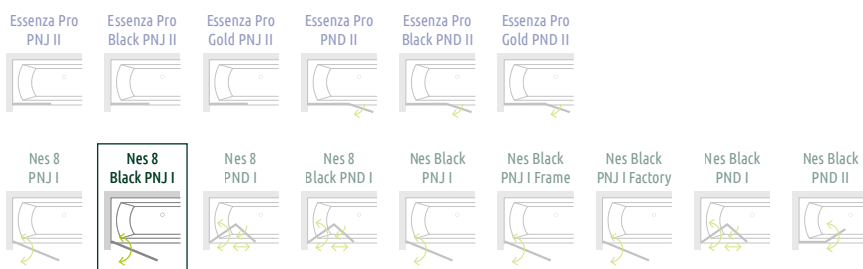

New

Nes 8 Black PNJ I

Model Модель	Width of niche (X) Ширина ниши (X)	Height (H) Высота (H)	TRANSPARENT GLASS ПРОЗРАЧНОЕ СТЕКЛО
			Art. No. № арт.
PNJ I 50 L	500-515	1500	10061050-54-01L
PNJ I 50 R	500-515	1500	10061050-54-01R
PNJ I 60 L	600-615	1500	10061060-54-01L
PNJ I 60 R	600-615	1500	10061060-54-01R
PNJ I 70 L	700-715	1500	10061070-54-01L
PNJ I 70 R	700-715	1500	10061070-54-01R
PNJ I 80 L	800-815	1500	10061080-54-01L
PNJ I 80 R	800-815	1500	10061080-54-01R
PNJ I 90 L	900-915	1500	10061090-54-01L
PNJ I 90 R	900-915	1500	10061090-54-01R
PNJ I 100 L	1000-1015	1500	10061100-54-01L
PNJ I 100 R	1000-1015	1500	10061100-54-01R

Model Модель	X	B	C	H
PNJ I 50	500-515	457	67-82	1500
PNJ I 60	600-615	557	67-82	1500
PNJ I 70	700-715	657	67-82	1500
PNJ I 80	800-815	757	67-82	1500
PNJ I 90	900-915	857	67-82	1500
PNJ I 100	1000-1015	957	67-82	1500

ADDITIONAL OPTIONS | ДОПОЛНИТЕЛЬНЫЕ ОПЦИИ

NAVIGATION | МОДЕЛЬНЫЙ РЯД

¹⁾ This model can not be made in Pixarena glass. / Данная шторка не доступна в стекле pixarena.