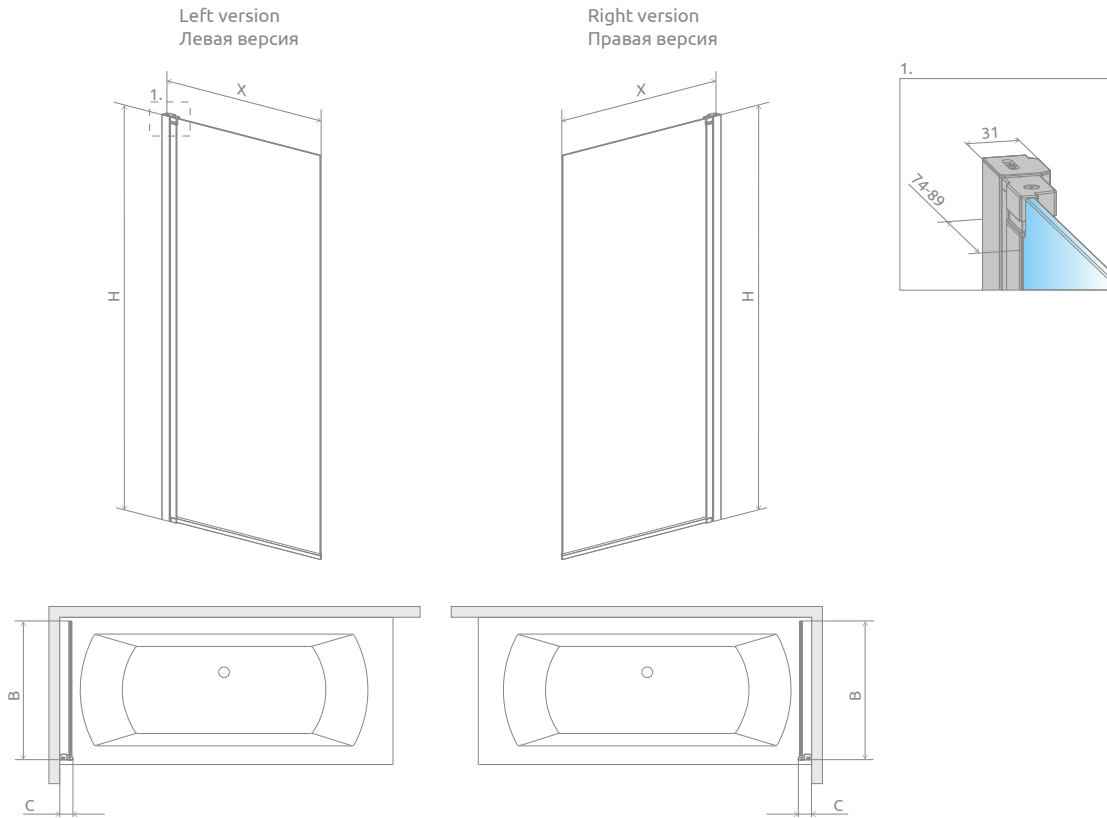

New

Nes 8 Black PNJ I

Model Модель	Width of niche (X) Ширина ниши (X)	Height (H) Высота (H)	TRANSPARENT GLASS ПРОЗРАЧНОЕ СТЕКЛО
			Art. No. № арт.
PNJ I 50 L	500-515	1500	10061050-54-01L
PNJ I 50 R	500-515	1500	10061050-54-01R
PNJ I 60 L	600-615	1500	10061060-54-01L
PNJ I 60 R	600-615	1500	10061060-54-01R
PNJ I 70 L	700-715	1500	10061070-54-01L
PNJ I 70 R	700-715	1500	10061070-54-01R
PNJ I 80 L	800-815	1500	10061080-54-01L
PNJ I 80 R	800-815	1500	10061080-54-01R
PNJ I 90 L	900-915	1500	10061090-54-01L
PNJ I 90 R	900-915	1500	10061090-54-01R
PNJ I 100 L	1000-1015	1500	10061100-54-01L
PNJ I 100 R	1000-1015	1500	10061100-54-01R