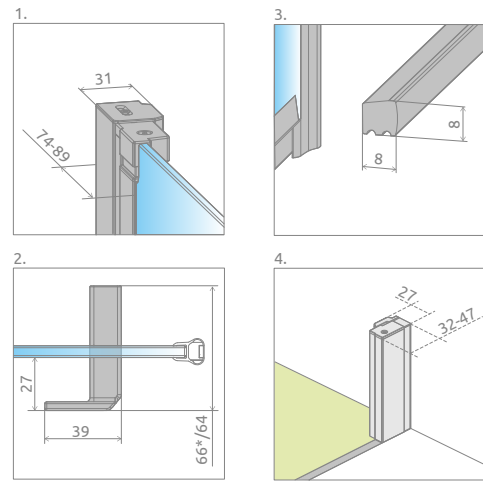

*Nes 8

Model | Модель	X	B	D	H	F1	F2	Version Вариант
DWJ I 70	680-710	580	580	2000	265	382	W2
DWJ I 80	780-810	680	680	2000	315	382	
DWJ I 90	880-910	780	780	2000	365	382	
DWJ I 100	980-1010	880	880	2000	273	382	W3

ADDITIONAL OPTIONS | ДОПОЛНИТЕЛЬНЫЕ ОПЦИИ

MADE TO MEASURE p. 10 ПОД ЗАКАЗ стр. 36	EXTENSION PROFILES p. 24 РАСШИРИТЕЛЬНЫЕ ПРОФИЛИ стр. 50	MAXIMUM HEIGHT p. 21 МАКСИМАЛЬНАЯ ВЫСОТА стр. 47	SHOWER BOARDS p. 592 ТРАПЫ И ДУШЕВЫЕ ПЛИТЫ стр. 592	ACCESSORIES p. 590 АКСЕССУАРЫ стр. 590

Extension profiles | Расширительные профили	Art. No. | № арт.
Profile +2 cm – it can be mounted only on the side of a tubular hinge Расширительный профиль +2 см – возможность монтажа только со стороны петли	P01-276200054
Profile +2 cm – it can be mounted only on the side of the magnet-catch profile Расширительный профиль +2 см – возможность монтажа только со стороны магнита	P01-277200054

NAVIGATION | МОДЕЛЬНЫЙ РЯД