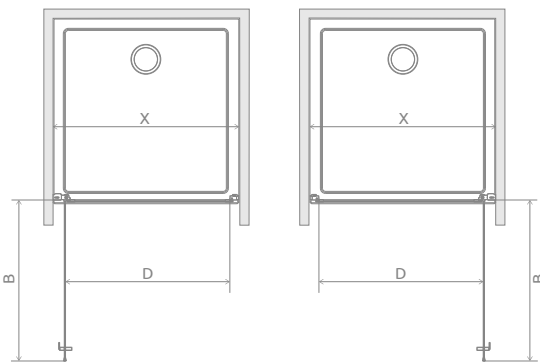

Version | Вариант W2