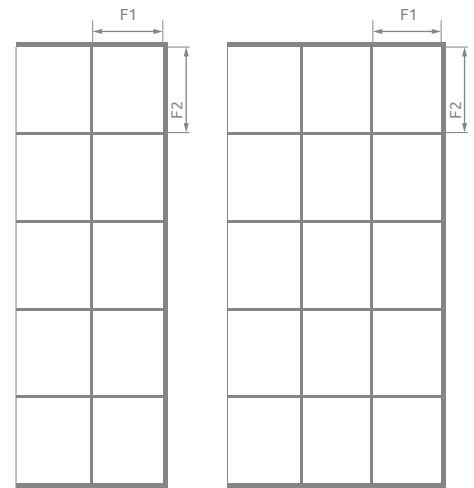

\*Nes 8

Version | Вариант W2

Version | Вариант W3

Model   Модель	X	B	D	H	F1	F2	Version Вариант
DWJ I 70	680-710	580	580	2000	265	382	W2
DWJ I 80	780-810	680	680	2000	315	382	
DWJ I 90	880-910	780	780	2000	365	382	
DWJ I 100	980-1010	880	880	2000	273	382	W3