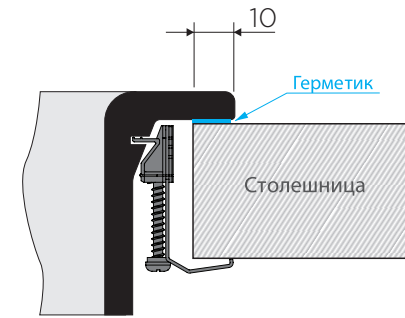

## YONAKA 78-LB

ARTGRANIT

Base 60

BL 4993341 BE 4993335 DC 4993340 SA 4993416  
 MA 4993625 CA 4993627 PA 4993626 GR 4993628

Weight (kilogram) 9,03

# Врезной монтаж

**YONAKA 78-LB**

ARTGRANIT

Base 60

BL 4993341 BE 4993335 DC 4993340 SA 4993416  
MA 4993625 CA 4993627 PA 4993626 GR 4993628

Weight (kilogram) 9,03