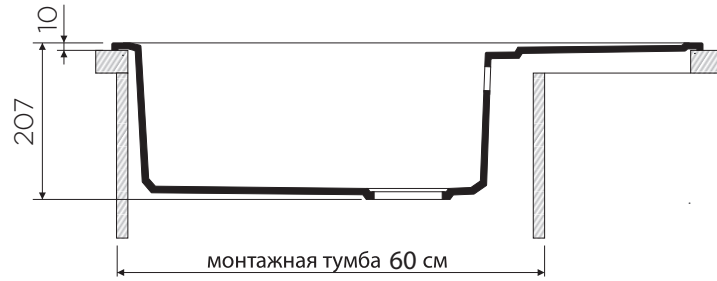

## YONAKA 78-LB

ARTGRANIT

Base 60

BL 4993341 BE 4993335 DC 4993340 SA 4993416  
 MA 4993625 CA 4993627 PA 4993626 GR 4993628

Weight (kilogram) 9,03

# Врезной монтаж

**YONAKA 78-LB**

ARTGRANIT

Base 60

BL 4993341 BE 4993335 DC 4993340 SA 4993416  
MA 4993625 CA 4993627 PA 4993626 GR 4993628

Weight (kilogram) 9,03