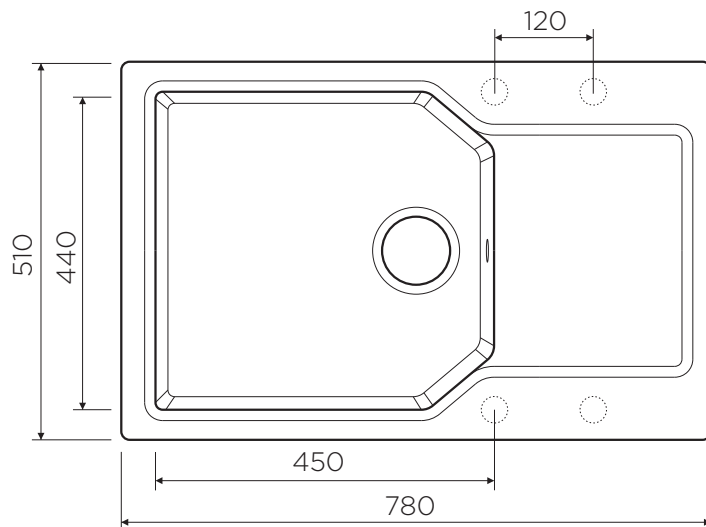

## YONAKA 78-LB

ARTGRANIT

Base 60

BL 4993341 BE 4993335 DC 4993340 SA 4993416  
 MA 4993625 CA 4993627 PA 4993626 GR 4993628

Weight (kilogram) 9,03

# Врезной монтаж

**YONAKA 78-LB**

ARTGRANIT

Base 60

BL 4993341 BE 4993335 DC 4993340 SA 4993416  
MA 4993625 CA 4993627 PA 4993626 GR 4993628

Weight (kilogram) 9,03