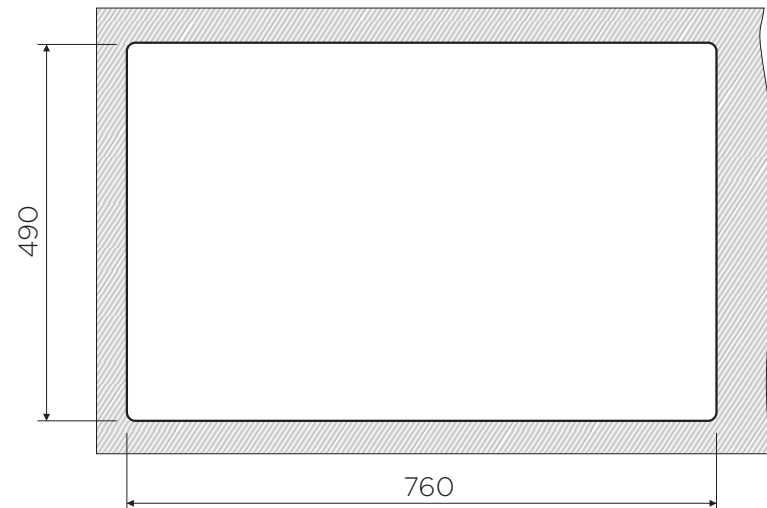

Врезной монтаж

YONAKA 78-LB

ARTGRANIT

Base 60

BL 4993341 BE 4993335 DC 4993340 SA 4993416
MA 4993625 CA 4993627 PA 4993626 GR 4993628

Weight (kilogram) 9,03