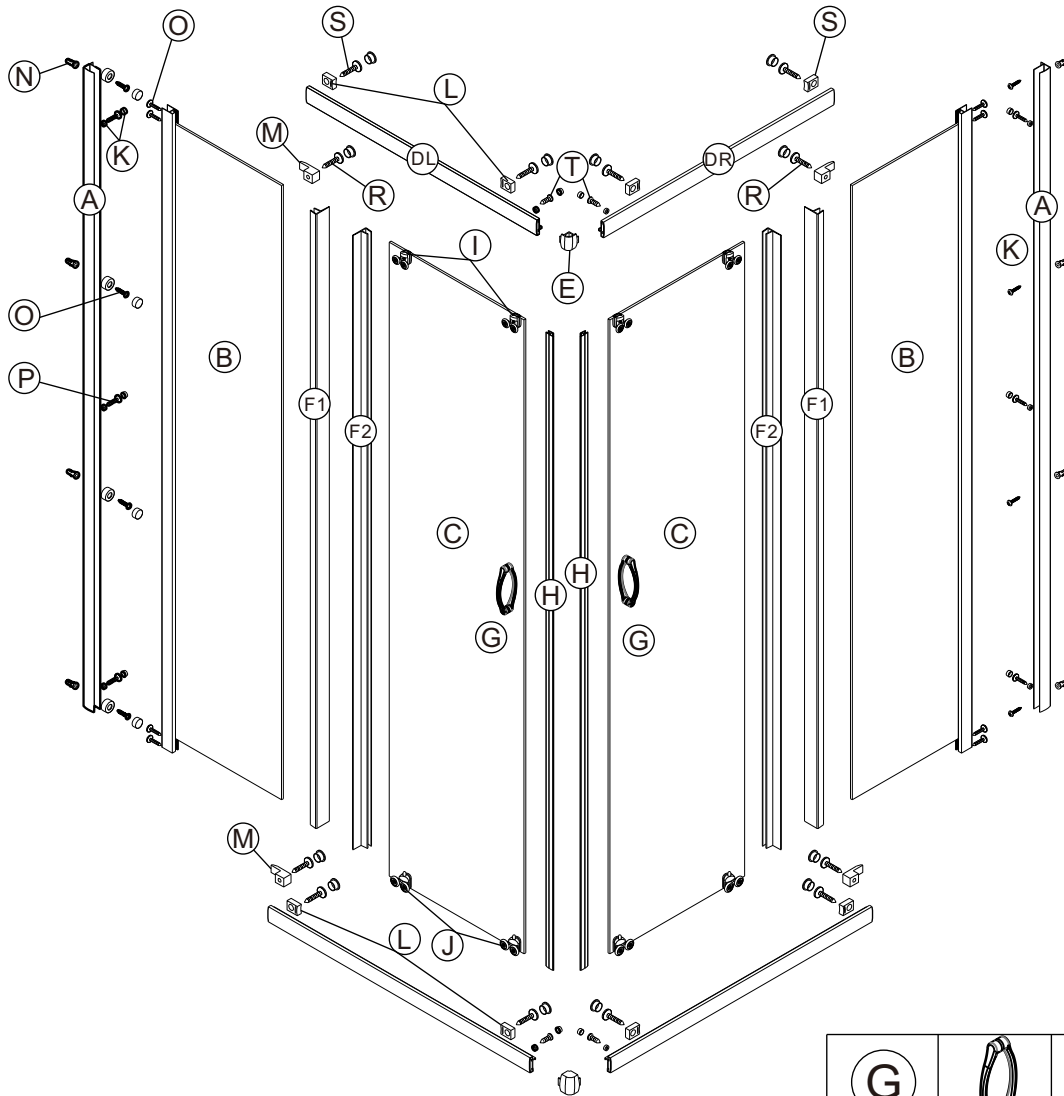

Душевой угол

RV-101/101B

Инструкция по установке

Пожалуйста, прочитайте инструкцию перед установкой

Номинальный размер	Установочный размер	
	A(мм)	B(мм)
800x800	780-790	780-790
900x900	880-890	880-890

Дрель

(N)		x8
(O)	 3.5x30/4x30	x8 x8
(P)	 4x12	x6
(R)	 4x8	x4
(S)	 4x8	x8
(T)	 4x5	x4

(D)		x4
(E)		x2
(F1)		x2
(F2)		x2
(I)		x4

(G)		x2
(H)		x2
(K)		x18
(L)		x8
(M)		x4
(J)		x4