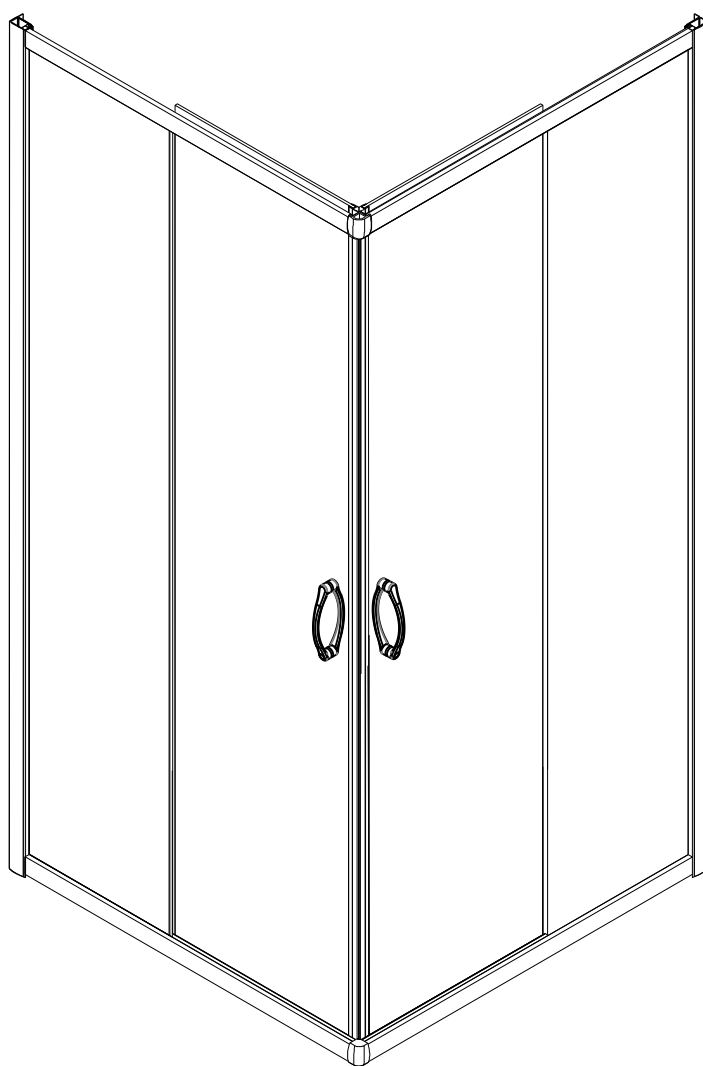

Душевой угол

RV-101/101B

Инструкция по установке

Пожалуйста, прочитайте инструкцию перед установкой

Номинальный размер	Установочный размер	
	A(мм)	B(мм)
800x800	780-790	780-790
900x900	880-890	880-890

Дрель

(N)		x8
(O)	 3.5x30/4x30	x8 x8
(P)	 4x12	x6
(R)	 4x8	x4
(S)	 4x8	x8
(T)	 4x5	x4

(D)		x4
(E)		x2
(F1)		x2
(F2)		x2
(I)		x4

(G)		x2
(H)		x2
(K)		x18
(L)		x8
(M)		x4
(J)		x4