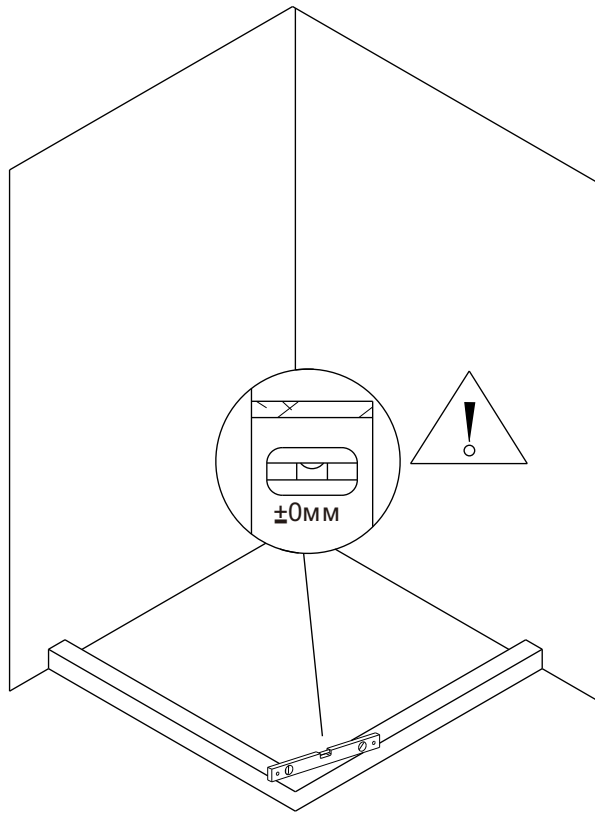

Душевой угол

RV-101/101B

Инструкция по установке

Пожалуйста, прочитайте инструкцию перед установкой

Номинальный размер	Установочный размер	
	A(мм)	B(мм)
800x800	780-790	780-790
900x900	880-890	880-890

Дрель

(N)		x8
(O)	 3.5x30/4x30	x8 x8
(P)	 4x12	x6
(R)	 4x8	x4
(S)	 4x8	x8
(T)	 4x5	x4

(D)		x4
(E)		x2
(F1)		x2
(F2)		x2
(I)		x4

(G)		x2
(H)		x2
(K)		x18
(L)		x8
(M)		x4
(J)		x4

## шаг 1