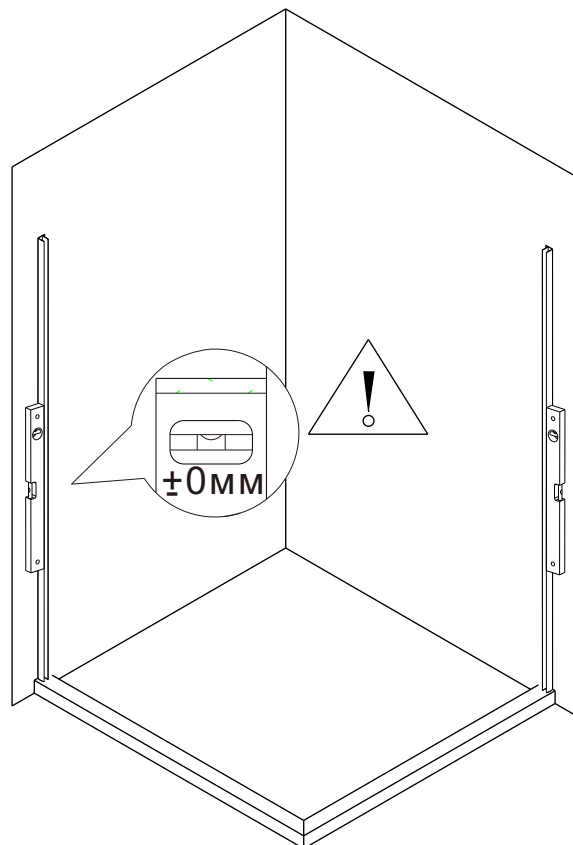

Душевой угол

RV-101/101B

Инструкция по установке

Пожалуйста, прочитайте инструкцию перед установкой

Номинальный размер	Установочный размер	
	A(мм)	B(мм)
800x800	780-790	780-790
900x900	880-890	880-890

Дрель

(N)		x8
(O)	 3.5x30/4x30	x8 x8
(P)	 4x12	x6
(R)	 4x8	x4
(S)	 4x8	x8
(T)	 4x5	x4

(D)		x4
(E)		x2
(F1)		x2
(F2)		x2
(I)		x4

(G)		x2
(H)		x2
(K)		x18
(L)		x8
(M)		x4
(J)		x4

## шаг 1