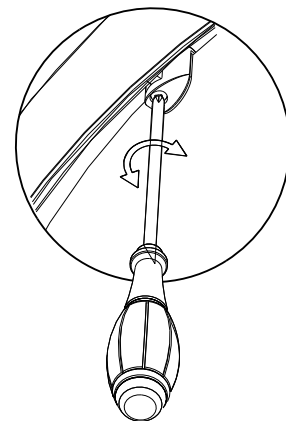

шаг 5

Пожалуйста, не фиксируйте ролик слишком туго!