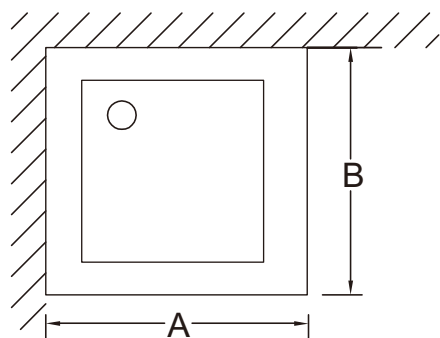

Душевой угол

RV-101/101B

Инструкция по установке

Пожалуйста, прочитайте инструкцию перед установкой

Номинальный размер	Установочный размер	
	A(мм)	B(мм)
800x800	780-790	780-790
900x900	880-890	880-890

Дрель

(N)		x8
(O)	 3.5x30/4x30	x8 x8
(P)	 4x12	x6
(R)	 4x8	x4
(S)	 4x8	x8
(T)	 4x5	x4

(D)		x4
(E)		x2
(F1)		x2
(F2)		x2
(I)		x4

(G)		x2
(H)		x2
(K)		x18
(L)		x8
(M)		x4
(J)		x4