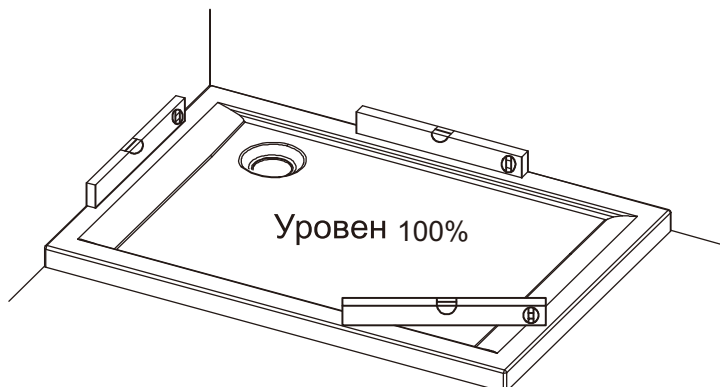

Душевой угол

RV-101/101B

Инструкция по установке

Пожалуйста, прочитайте инструкцию перед установкой

Номинальный размер	Установочный размер	
	A(мм)	B(мм)
800x800	780-790	780-790
900x900	880-890	880-890

## Необходимые инструменты и оборудование

Карандаш

Сверло

Отвертка

Силикон

Рулетка

Молоток

Уровень