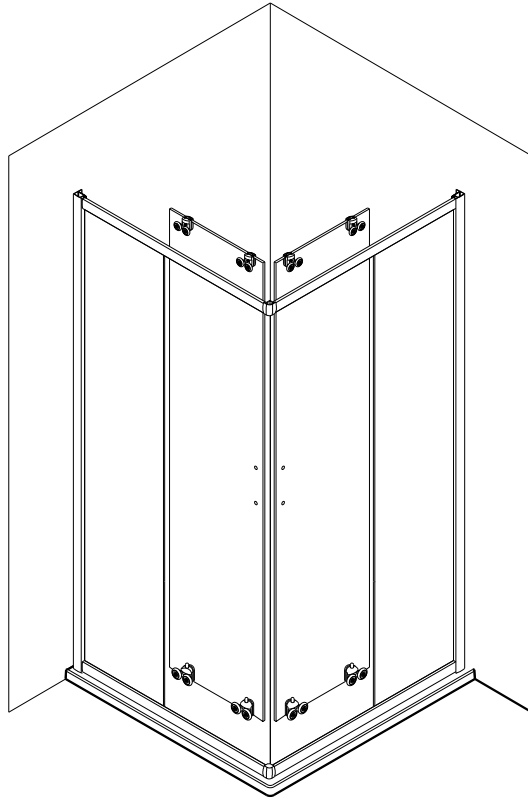

шаг 5

Пожалуйста, не фиксируйте ролик слишком туго!