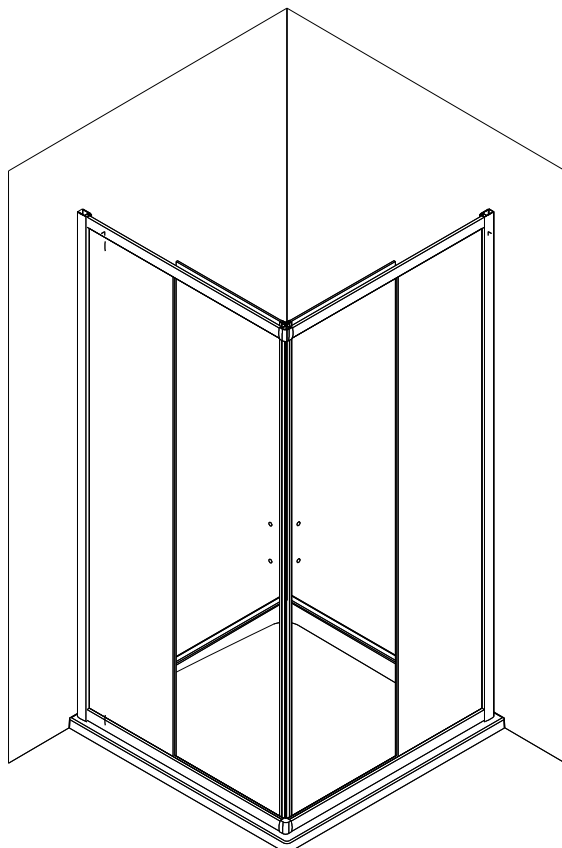

шаг 5

Пожалуйста, не фиксируйте ролик слишком туго!